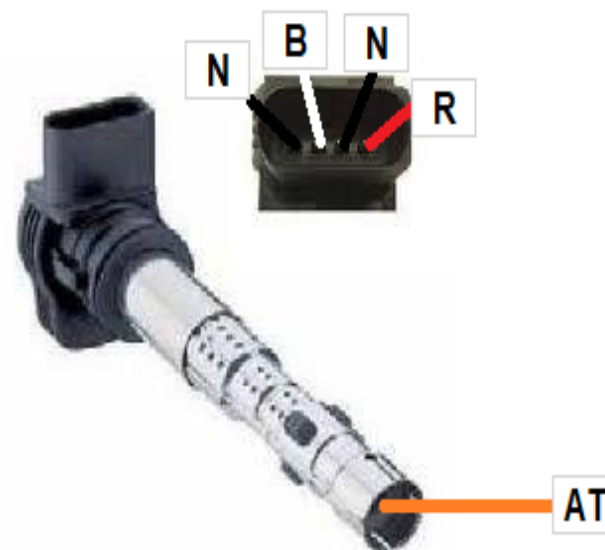

42892C

Ciosa
AUTOPARTES

MORDAZA	CODIGO	FUNCION
ROJO	R	POSITIVO DE BATERIA
ALTA TENSION	AT	ALTA TENSION
NEGRO	N	TIERRA DEL SISTEMA
BLANCO	B	SEÑAL DE CAPTADOR

www.ciosa.com