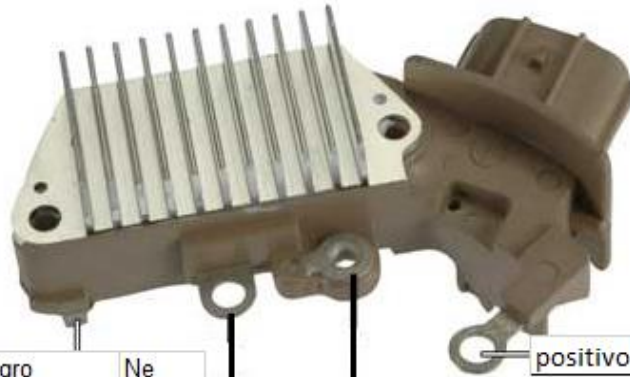

42045C

Ciosa
AUTOPARTES

Positivo (Auxiliar)	Negro/Rojo	Ro	
positivo de Bateria	Negro/azul	Az	
Ctrol. de Lámpara del tablero	Negro/Amarillo	Am	

Negativo de Bateria	Negro/Negro	Ne
---------------------	-------------	----

positivo de Bateria	Negro/azul	Az
Campo del Alternador	Negro/Verde	Ve

Fase del Estator	Negro/Blanco	Bl
------------------	--------------	----

www.ciosa.com