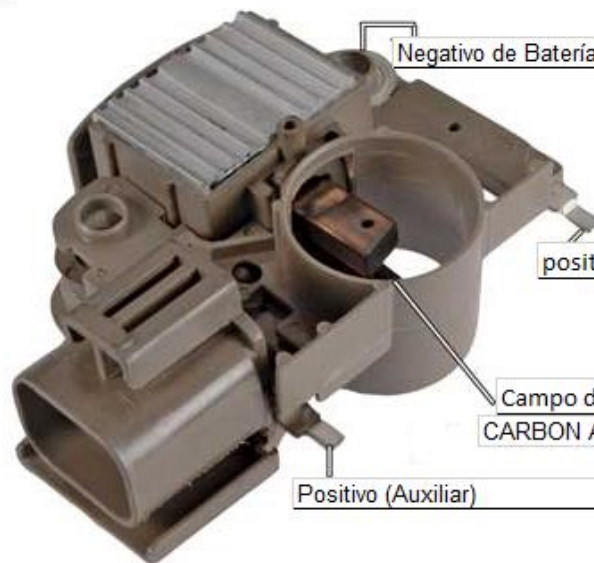

42013C

Ciosa
AUTOPARTES

—	Ctrol. de Lámpara del tablero	Negro/Amarillo	Am
—	Positivo (Auxiliar)	Negro/Rojo	Ro

Negativo de Bateria	Negro/Negro	Ne
---------------------	-------------	----

positivo de Bateria	Negro/azul	Az
---------------------	------------	----

Campo del Alternador CARBON ABAJO	Negro/Verde	Ve
--------------------------------------	-------------	----

Positivo (Auxiliar)	Negro/Rojo	Ro
---------------------	------------	----

www.ciosa.com