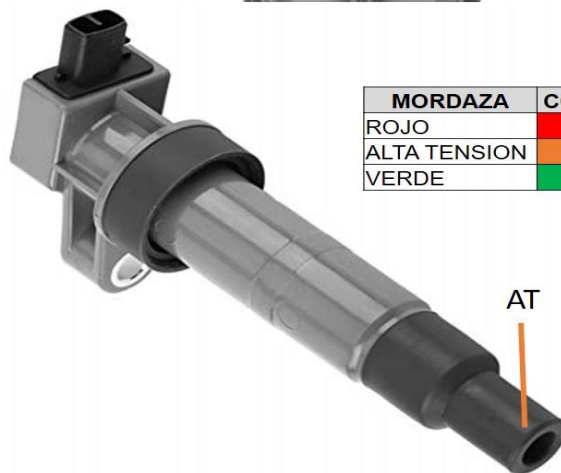

40739C

Ciosa
AUTOPARTES

MORDAZA	CODIGO	FUNCION
ROJO	R	POSITIVO DE BATERIA
ALTA TENSION	AT	ALTA TENSION
VERDE	V	NEGATIVO DE BATERIA

www.ciosa.com