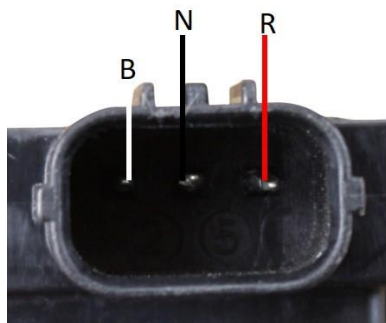

40736C

**Ciosa**  
AUTOPARTES

MORDAZA	CODIGO	FUNCION
ROJO	<b>R</b>	POSITIVO DE BATERIA
ALTA TENSION	<b>AT</b>	ALTA TENSION
BLANCO	<b>B</b>	SEÑAL DE CAPTADOR
NEGRO	<b>N</b>	TIERRA DEL SISTEMA

[www.ciosa.com](http://www.ciosa.com)