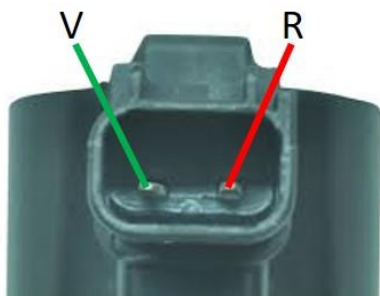

40729C

Ciosa
AUTOPARTES

MORDAZA	CODIGO	FUNCION
ROJO	R	POSITIVO DE BATERIA
ALTA TENSION	AT	ALTA TENSION
VERDE	V	NEGATIVO DE BATERIA

www.ciosa.com