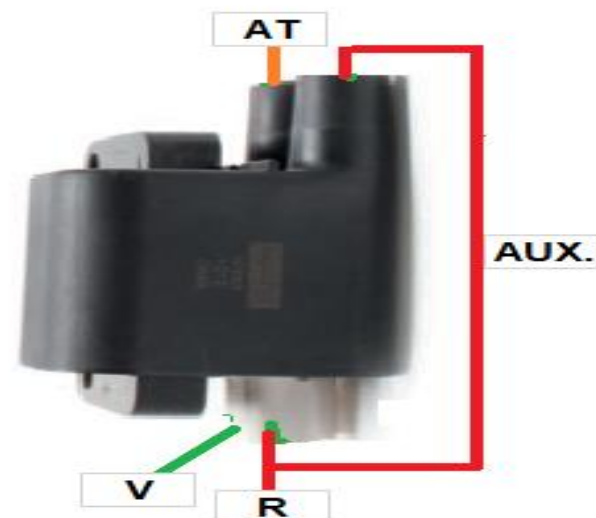

40263C

Ciosa
AUTOPARTES

MORDAZA	CODIGO	FUNCION
ROJO	R	POSITIVO DE BATERIA
ALTA TENSION	AT	ALTA TENSION
VERDE	V	NEGATIVO DE BATERIA

www.ciosa.com