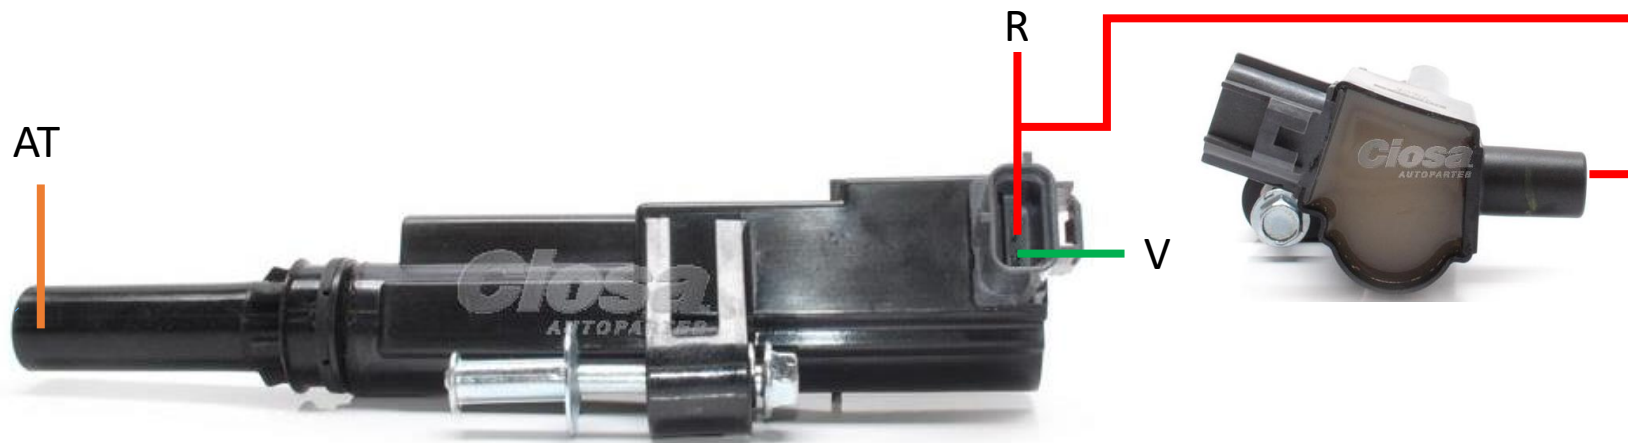

40170C

**Ciosa**  
AUTOPARTES

MORDAZA	CODIGO	FUNCION
ROJO	<b>R</b>	POSITIVO DE BATERIA
ALTA TENSION	<b>AT</b>	ALTA TENSION
VERDE	<b>V</b>	NEGATIVO DE BATERIA
AUXILIAR	<b>AUX</b>	CABLE AUXILIAR

[www.ciosa.com](http://www.ciosa.com)