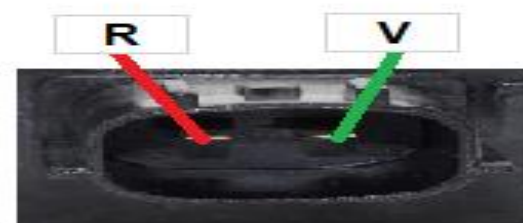

39259C

Ciosa
AUTOPARTES

MORDAZA	CODIGO	FUNCION
ROJO	R	POSITIVO DE BATERIA
ALTA TENSION	AT	ALTA TENSION
VERDE	V	NEGATIVO DE BATERIA

www.ciosa.com