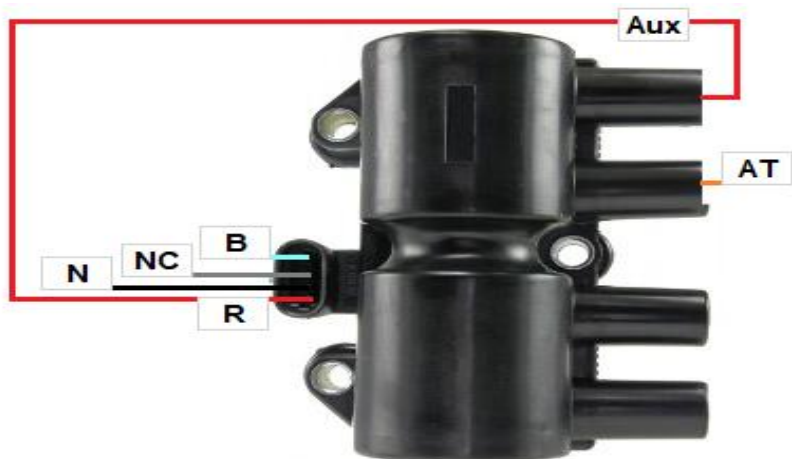

39027C

Ciosa
AUTOPARTES

NOTA: para revisar
ambas torretas
intercambiar cable
auxiliar y alta tensión

MORDAZA	CODIGO	FUNCION
Roja	R	Positivo de Bateria
Negra	N	Negativo de Bateria
Blanca	B	Señal de control del disparo
Alta Tension	AT	Cable de Alta Tension
Cable Aux	Aux	Cable Auxiliar