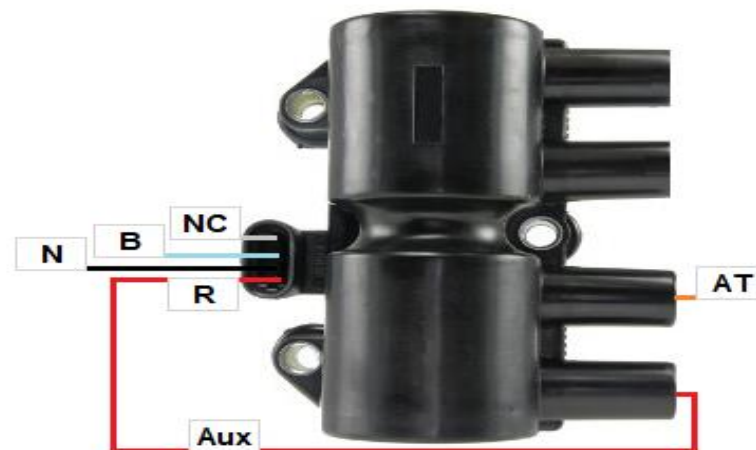

39027C

Ciosa
AUTOPARTES

NOTA: para revisar
ambas torretas
intercambiar cable
auxiliar y alta tensión

MORDAZA	CODIGO	FUNCION
Roja	R	Positivo de Bateria
Negra	N	Negativo de Bateria
Blanca	B	Señal de control del disparo
Alta Tension	AT	Cable de Alta Tension
Cable Aux	Aux	Cable Auxiliar