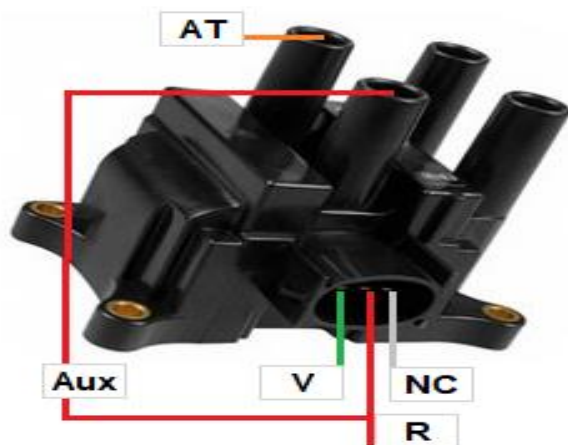

39020C

Ciosa
AUTOPARTES

NOTA: para revisar
ambas torretas
intercambiar cable
auxiliar y alta tensión

MORDAZA	CODIGO	FUNCION
Roja	R	Positivo de Batería
Verde	V	Negativo de Bobina
Alta Tension	AT	Cable de Alta Tension
Cable Aux	Aux	Cable Auxiliar
No Conectar	NC	Dejar sin Conectar