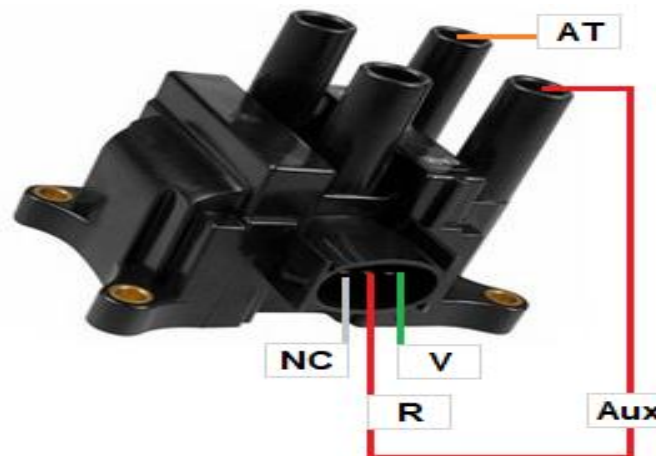

39020C

Ciosa
AUTOPARTES

NOTA: para revisar
ambas torretas
intercambiar cable
auxiliar y alta tensión

MORDAZA	CODIGO	FUNCION
Roja	R	Positivo de Batería
Verde	V	Negativo de Bobina
Alta Tension	AT	Cable de Alta Tension
Cable Aux	Aux	Cable Auxiliar
No Conectar	NC	Dejar sin Conectar