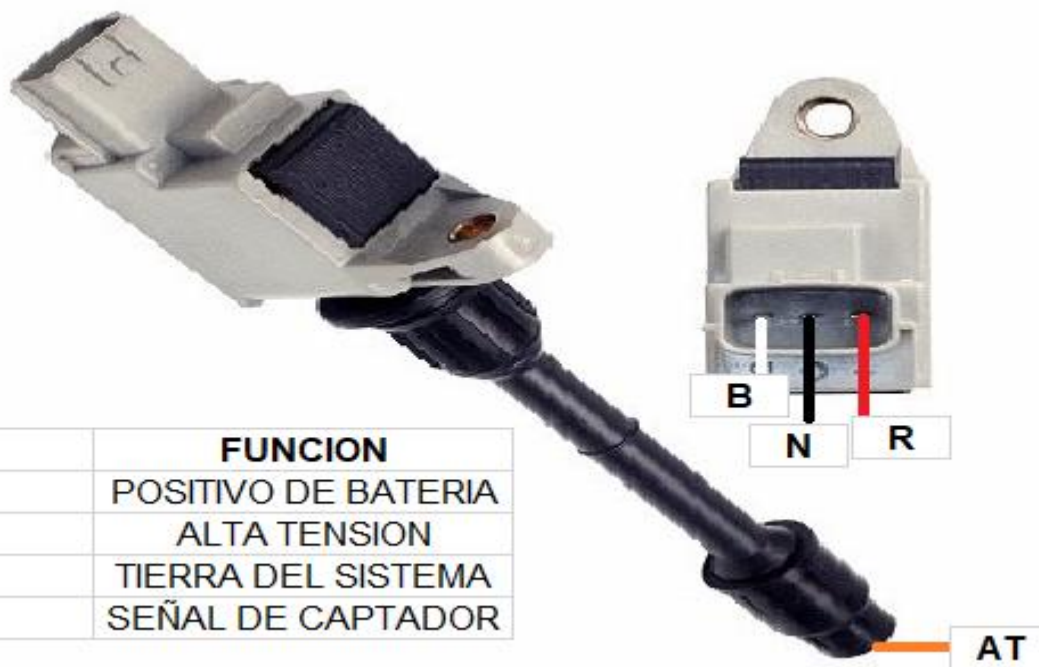

38409C

Ciosa
AUTOPARTES

MORDAZA	CODIGO	FUNCION
ROJO	R	POSITIVO DE BATERIA
ALTA TENSION	AT	ALTA TENSION
NEGRO	N	TIERRA DEL SISTEMA
BLANCO	B	SEÑAL DE CAPTADOR

www.ciosa.com