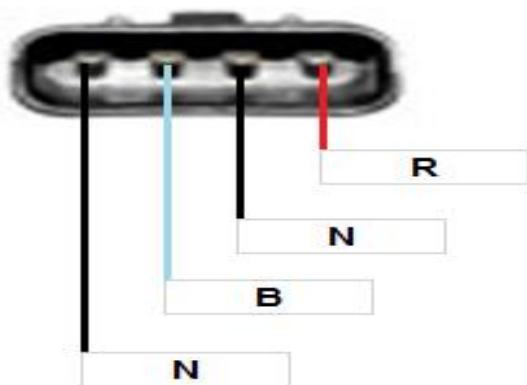

14241C

Ciosa
AUTOPARTES

MORDAZA	CODIGO	FUNCION
Roja	R	Positivo de Bateria
Negra	N	Negativo de Bateria
Blanca	B	Señal de control del disparo
Alta Tension	AT	Cable de Alta Tension

www.ciosa.com