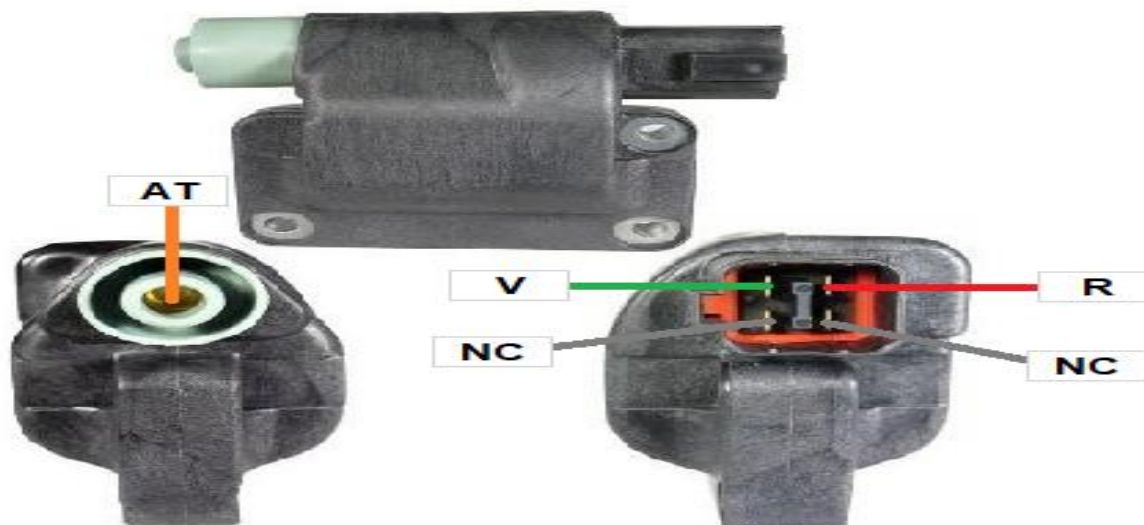

14237C

Ciosa
AUTOPARTES

MORDAZA	CODIGO	FUNCION
ROJO	R	POSITIVO DE BATERIA
ALTA TENSION	AT	ALTA TENSION
VERDE	V	NEGATIVO DE BATERIA
NO CONECTAR	NC	NO CONECTAR

www.ciosa.com