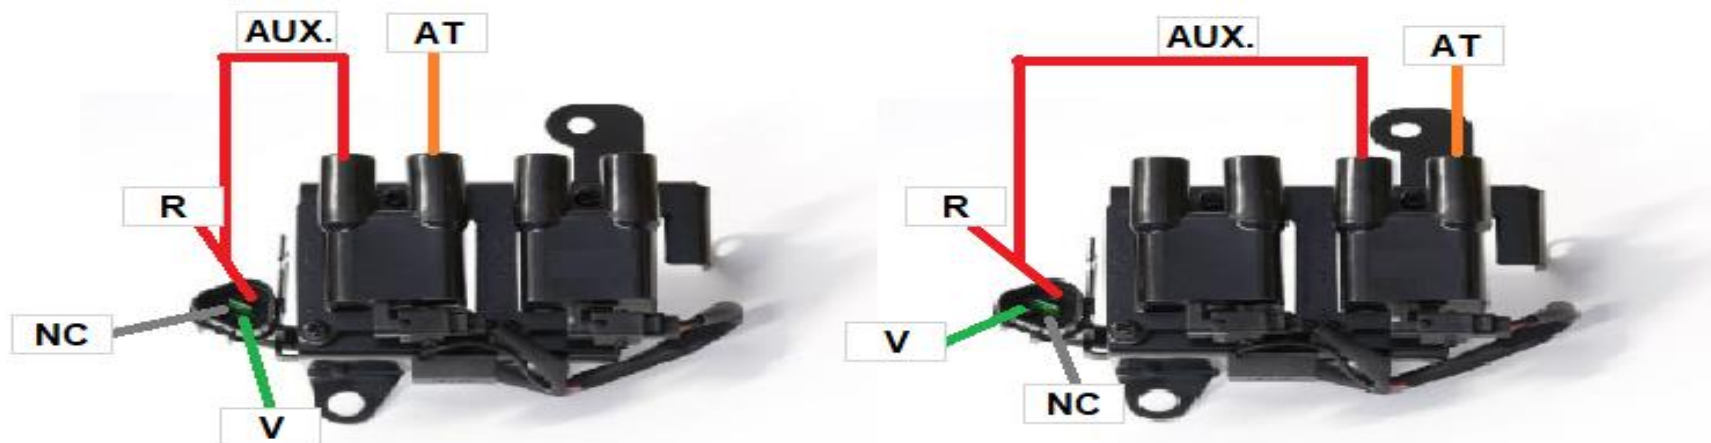

08908C

Ciosa
AUTOPARTES

MORDAZA	CODIGO	FUNCION
ROJO	R	POSITIVO DE BATERIA
ALTA TENSION	AT	ALTA TENSION
VERDE	V	NEGATIVO DE BATERIA
NO CONECTAR	NC	NO CONECTAR

www.ciosa.com