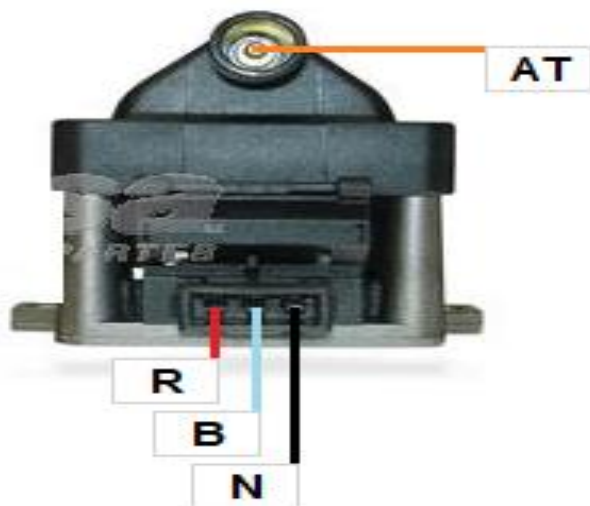

08539C

Ciosa
AUTOPARTES

| MORDAZA | CODIGO | FUNCION |
|--------------|-----------|------------------------------|
| Roja | R | Positivo de Bateria |
| Negra | N | Negativo de Bateria |
| Blanca | B | Señal de control del disparo |
| Alta Tension | AT | Cable de Alta Tension |